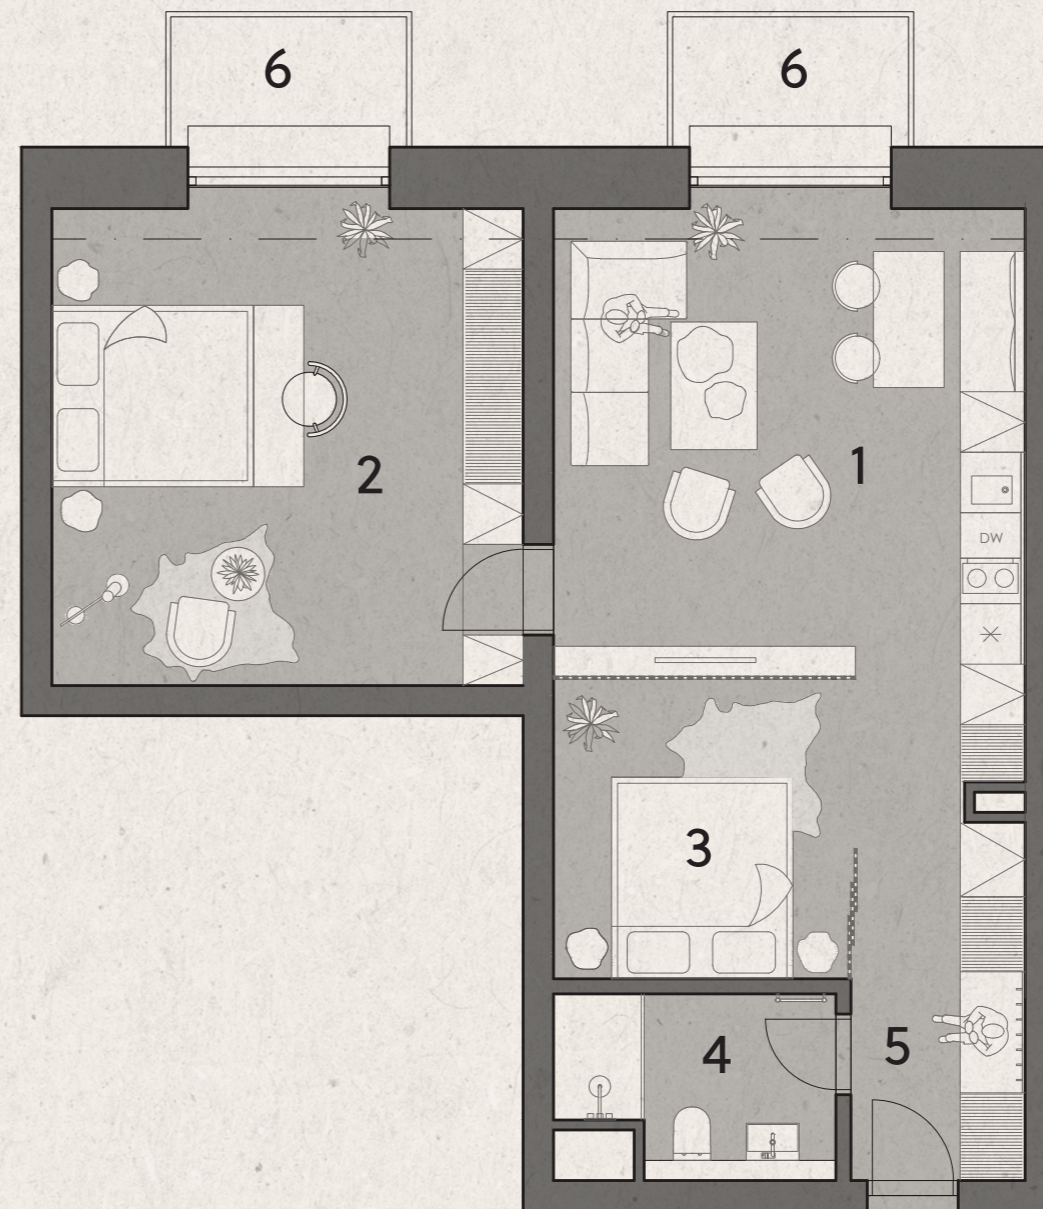

Apartmán Typu 03

A P A R T H O T E L
L E S N Í S T R Á N Ě

Apartmán typu 03 2+kk+sk

- 1 Obývací pokoj
- 2 Ložnice
- 3 Spací kout
- 4 Koupelna + WC
- 5 Chodba
- 6 Balkon/Předzahrádka

A P A R T H O T E L
L E S N Í S T R Á N Ě

Apartmán typu 03
2+kk+sk