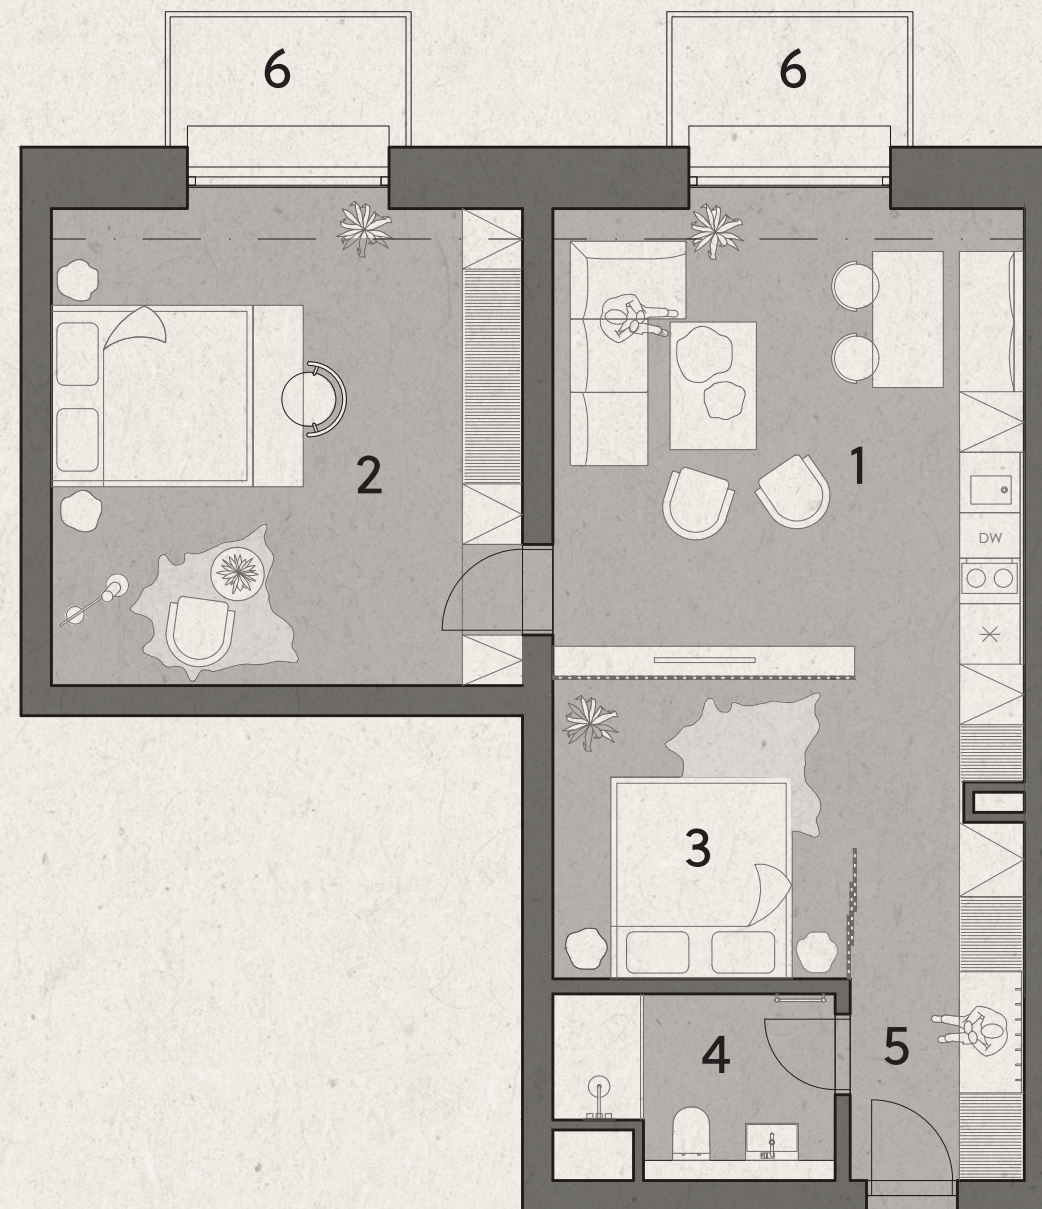

Apartmán Typu 03

A P A R T H O T E L
L E S N Í S T R Á N Ě

Apartmán typu 03 2+kk+sk

- 1 Obývací pokoj
- 2 Ložnice
- 3 Spací kout
- 4 Koupelna + WC
- 5 Chodba
- 6 Balkon/Předzahrádka

A P A R T H O T E L
L E S N Í S T R Á N Ě

Apartmán typu 03
2+kk+sk